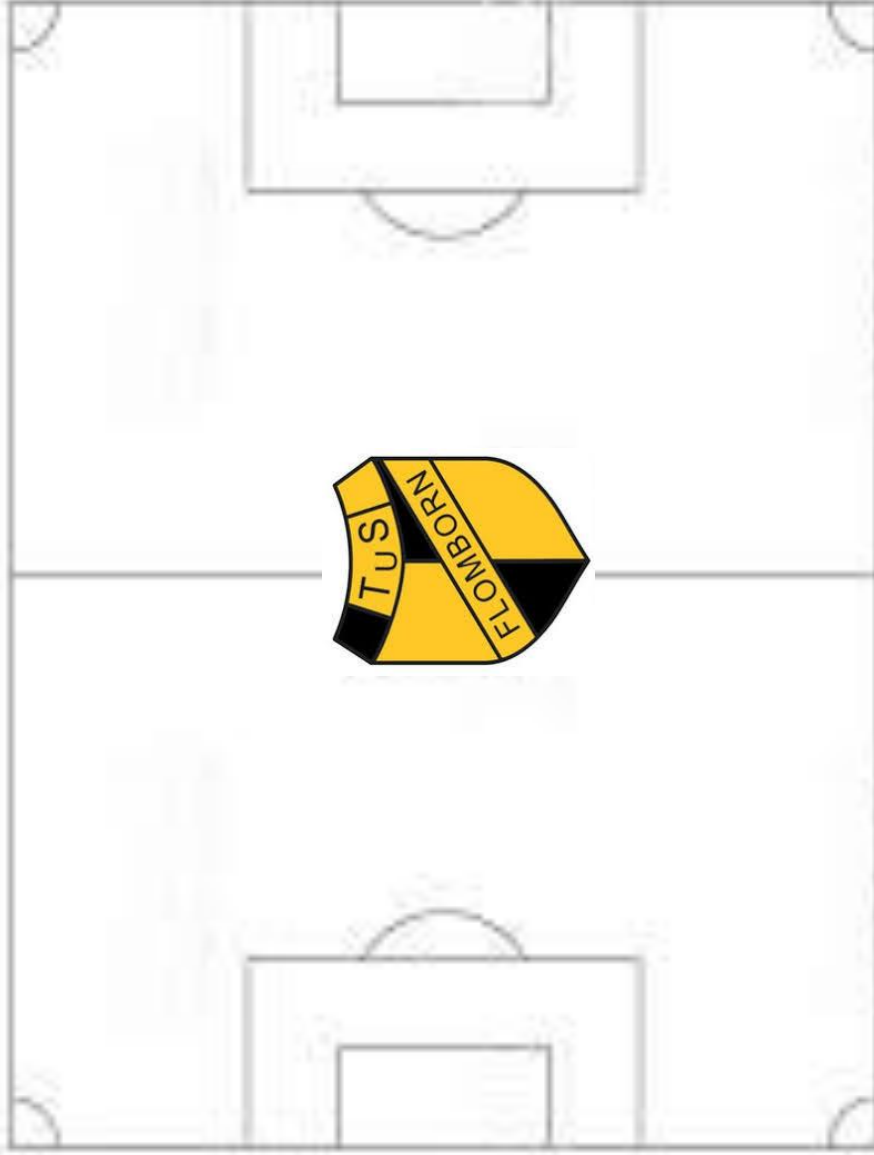

Ein & Ausgang
Spieler und
Schiedsrichter >
Neben dem
Ausschankraum

Ausschank-
raum

Gastkabine

Heimkabine

Schiedsrichter
-kabine

Coachzone: Heim

Coachzone : Gast

Ausgang : Zuschauer > Schulstr.

Eingang : Zuschauer > Schulstraße

Kasse

Zuschauer